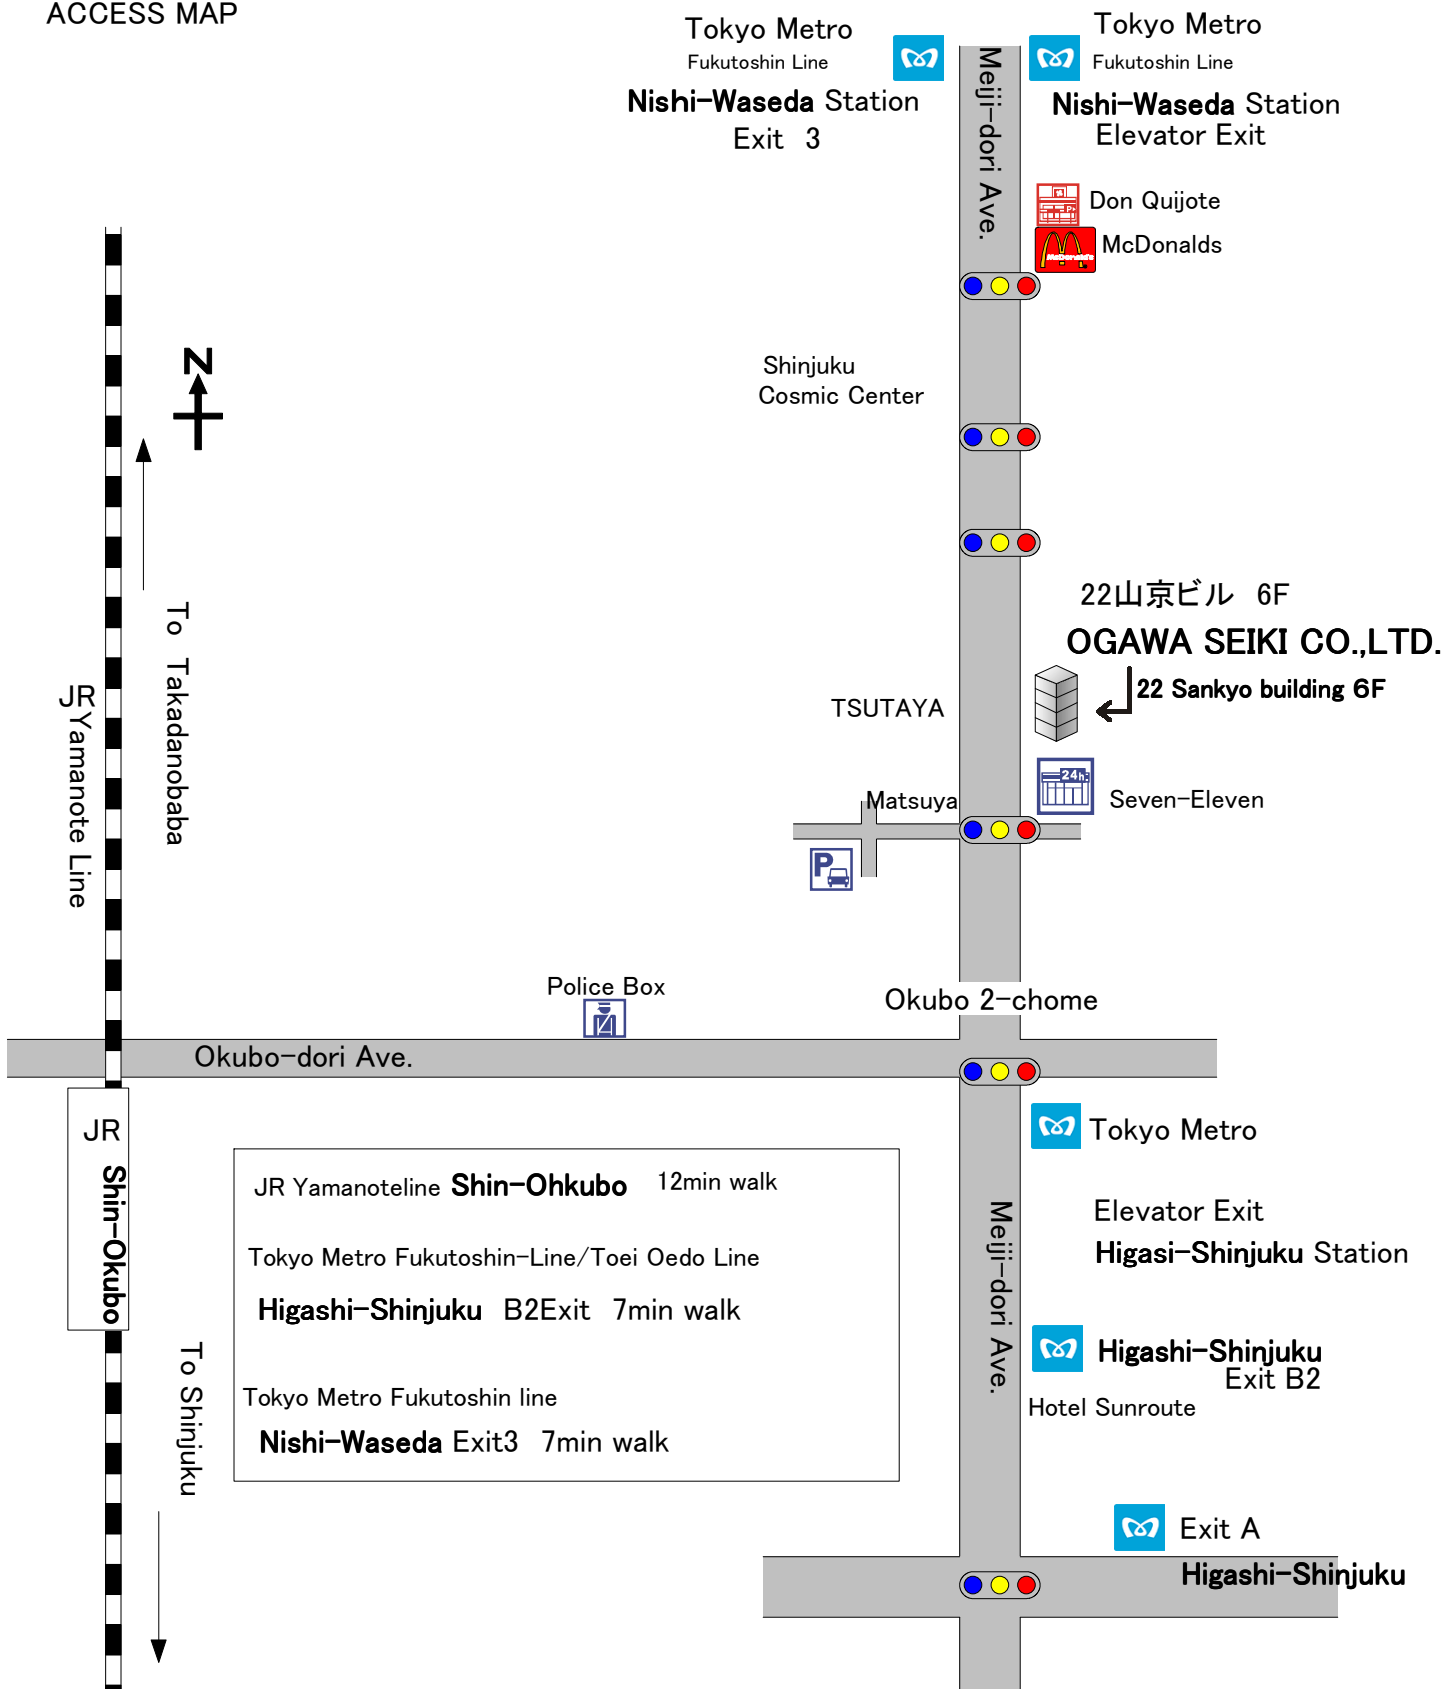

ACCESS MAP

OGAWA SEIKI CO., LTD

22 Sankyo Bldg., 2-9, Okubo 2-chome, Shinjuku-ku, Tokyo, 169-0072 Japan

TEL: +81-3-3200-0234, FAX: +81-3-3200-0373

Email : sales@ogawaseiki.jpn.org